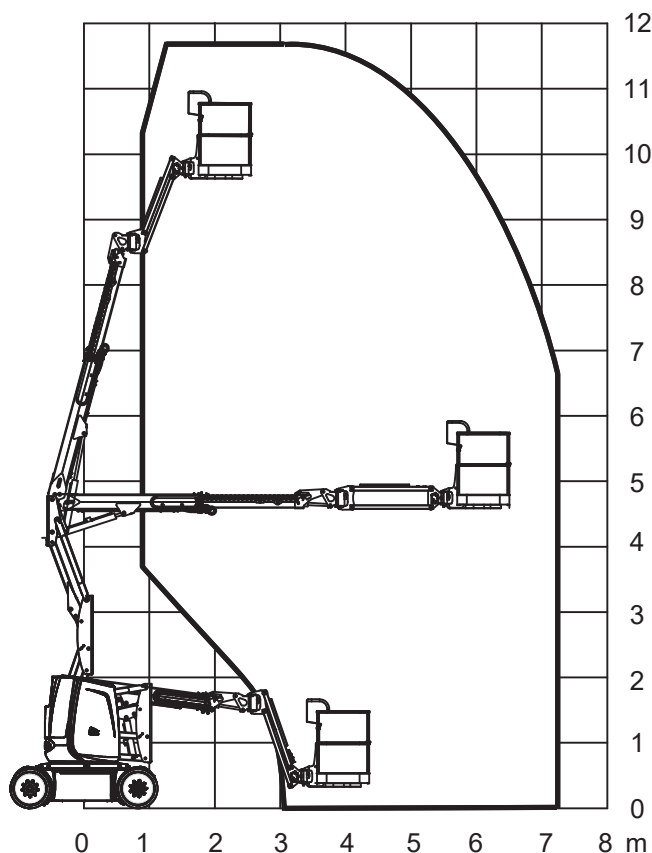

Haulotte HA 12 CJ+

Technische Daten

Arbeitshöhe	11,68 m
Plattformhöhe	9,68 m
Seitliche Reichweite	7,22 m
Plattformaße	1,14 x 0,80 m
Plattformausschub	- m
Gesamtlänge	4,20 m
Gesamtbreite	1,20 m
Gesamthöhe	2,60 m
Höhe minimum	1,99 m
Tragfähigkeit	230 kg
Gesamtgewicht	7.110 kg
Steigfähigkeit	25 %
Bereifung	Nicht markierend
Antrieb	Elektro